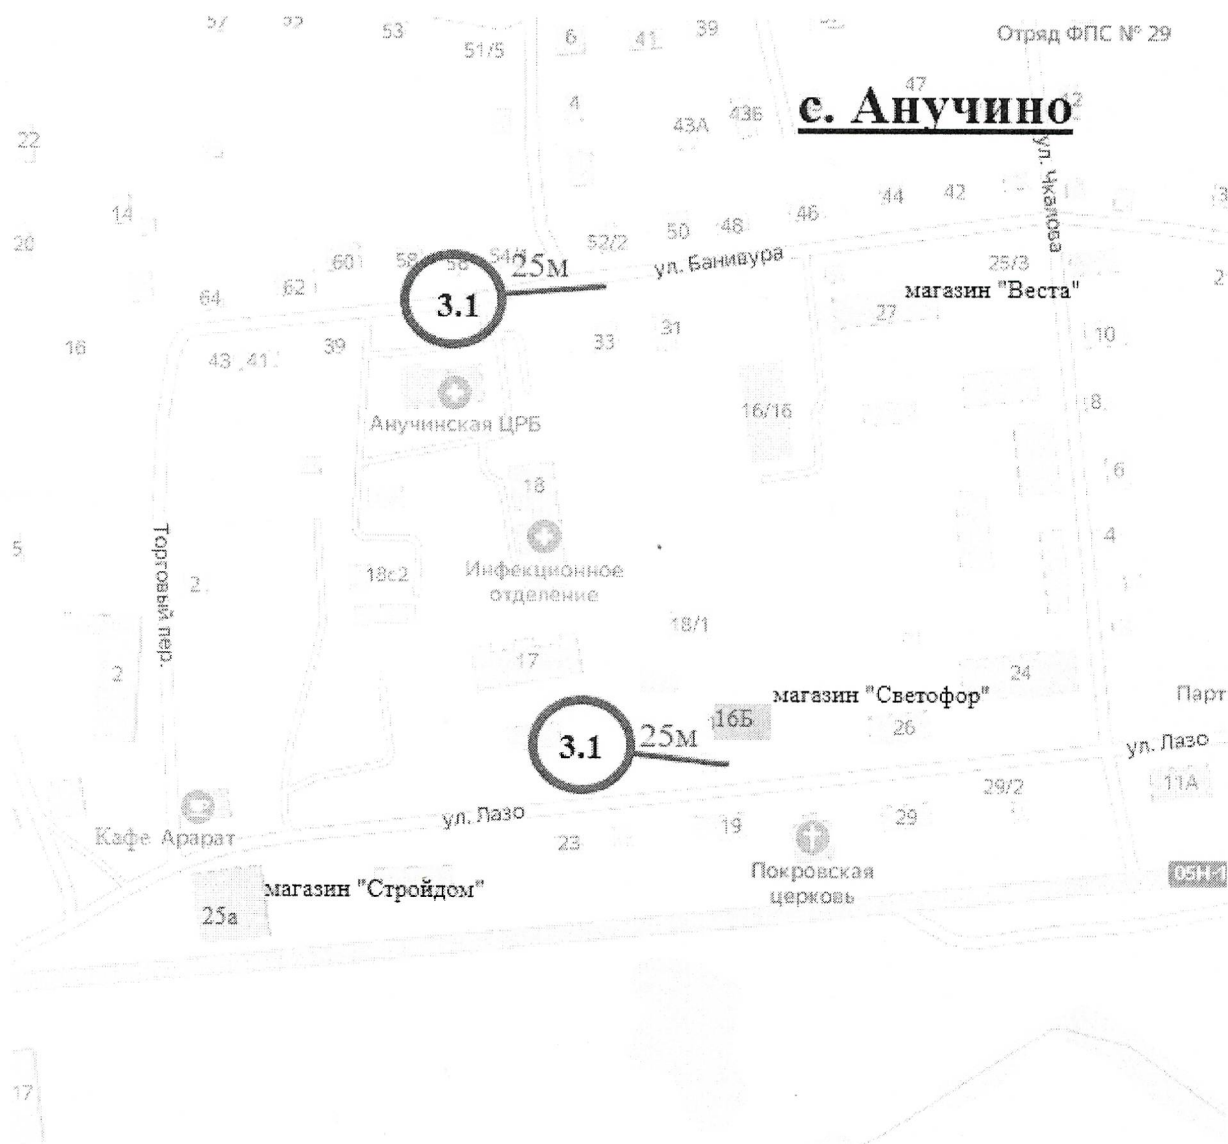

Схема границ прилегающих территорий с. Анучино

Описание схемы:

3.1 Краевое государственное бюджетное учреждение здравоохранения «Анучинская центральная районная больница» (с. Анучино, ул. Лазо,18).

Схема границ прилегающих территорий с. Новогордеевка