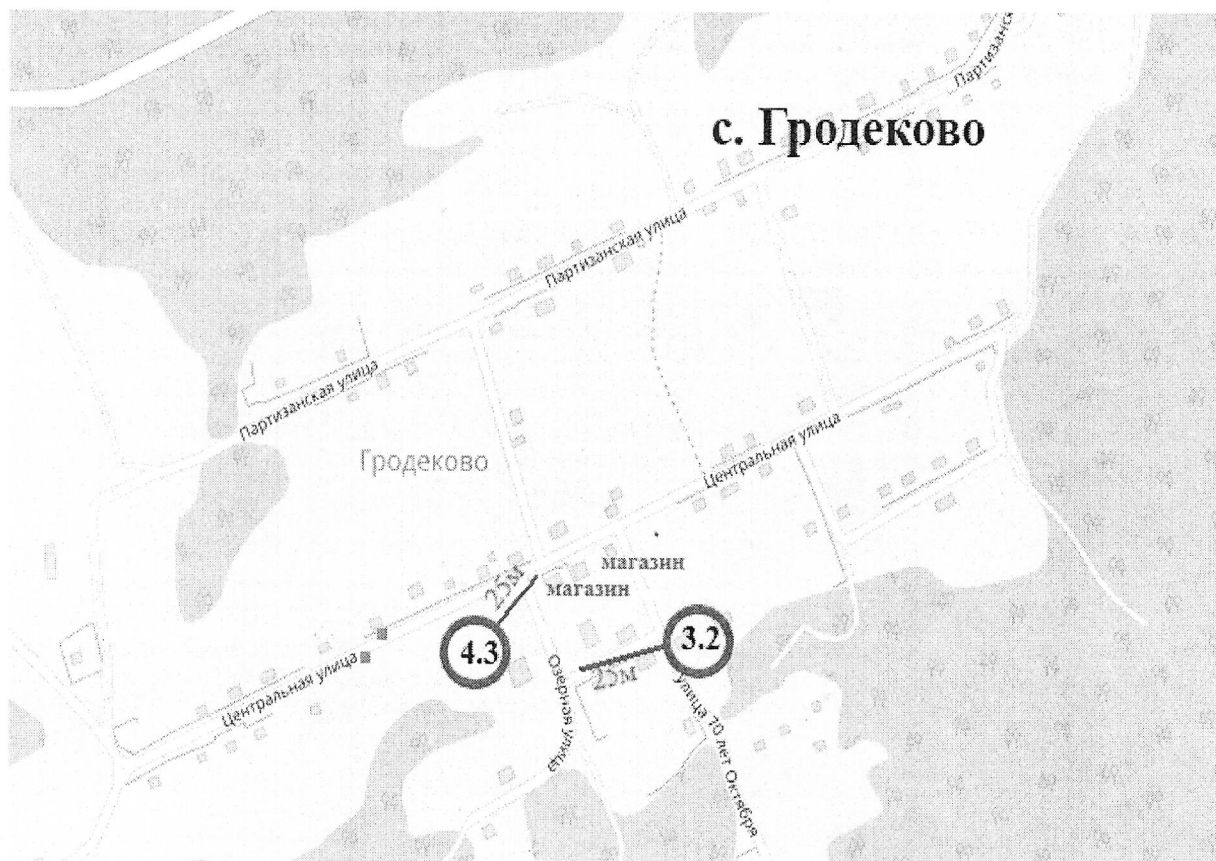

3.4 Фельдшерско-акушерский пункт (с. Муравейка, ул. Партизан,18а);

Схема границ прилегающих территорий с.Гродеково

Описание схемы:

- 3.2 Фельдшерско-акушерский пункт (с. Гродеково, ул. 70 лет Октября,6/1);
4.3.Спортивная площадка «ЗОЖник» (с. Гродеково, ул.Озёрная)