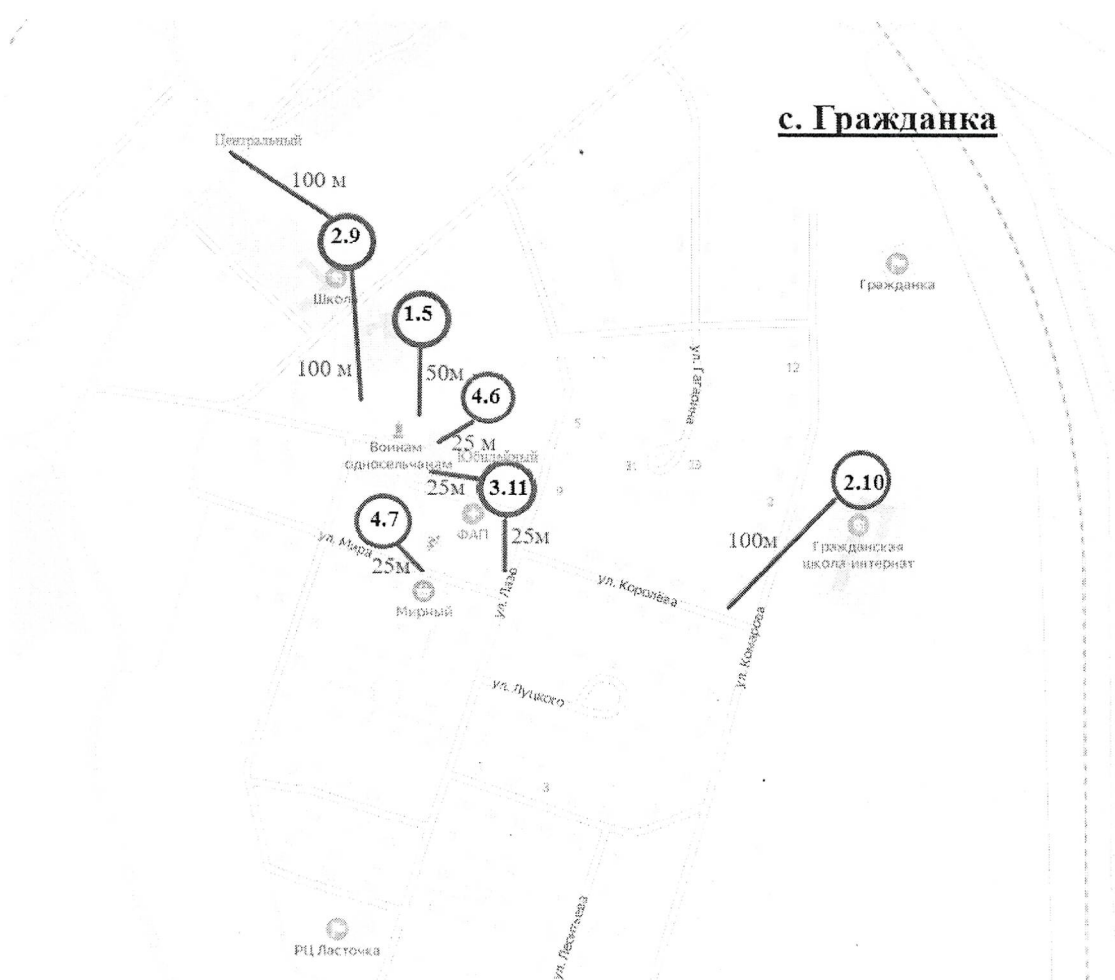

Схема границ прилегающих территорий с.Гражданка

Описание схемы:

- 1.5 Муниципальное бюджетное дошкольное образовательное учреждение «Детский сад с.Гражданка Анучинского муниципального округа Приморского края» (с. Гражданка, ул. Юбилейная,9а);
- 2.9 Муниципальное бюджетное общеобразовательное учреждение «Средняя школа с.Гражданка Анучинского муниципального округа Приморского края» (с. Гражданка, ул. Юбилейная,2);
- 2.10 Краевое государственное общеобразовательное бюджетное учреждение «Гражданская специальная (коррекционная) общеобразовательная школа-интернат» (с.Гражданка ул. Комарова 1);
- 3.11 Фельдшерско-акушерский пункт (с. Гражданка, ул. Юбилейная, стр.13Б);
- 4.6 Спортивная игровая площадка (с.Гражданка, ул. Юбилейная,13А);
- 4.7 Спортивная площадка (с. Гражданка, ул. Мира,1)