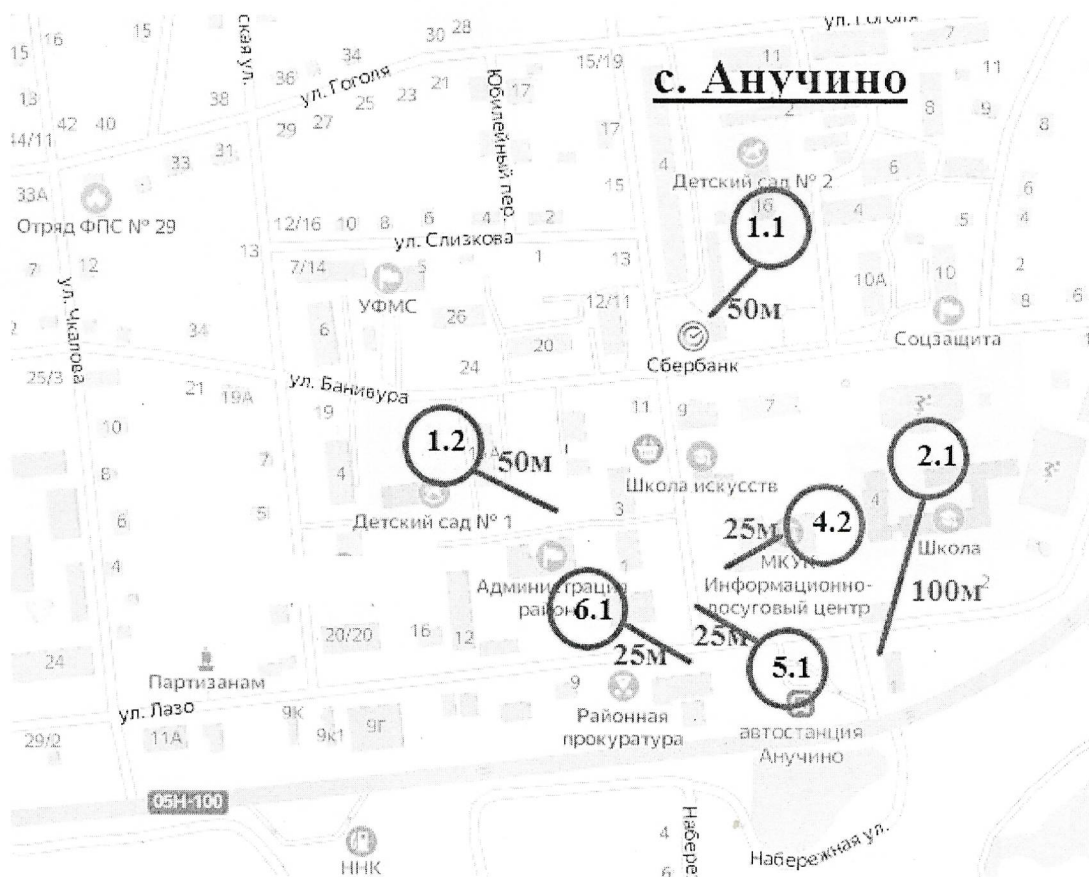

Схема границ прилегающих территорий
с. Анучино

Описание схемы:

- 1.1. Муниципальное бюджетное дошкольное образовательное учреждение «Детский сад №2 с.Анучино Анучинского муниципального округа Приморского края» (с. Анучино, ул. Банивура,16);
- 1.2. Муниципальное бюджетное дошкольное образовательное учреждение «Детский сад №1 с.Анучино Анучинского муниципального округа Приморского края» (с. Анучино, ул. Банивура,17);
- 2.1 Муниципальное бюджетное общеобразовательное учреждение «Средняя школа с. Анучино Анучинского муниципального округа Приморского края»(с. Анучино, ул. Лазо,4);
- 4.2. Спортивный зал МКУК «Информационно-досуговый центр» Анучинского муниципального округа» (с. Анучино, ул. Лазо,4а);
- 5.1 Автостанция (с. Анучино, ул. Лазо,3)
- 6.1. Место массового скопления граждан (площадка перед зданием по адресу: ул. Лазо, 6)