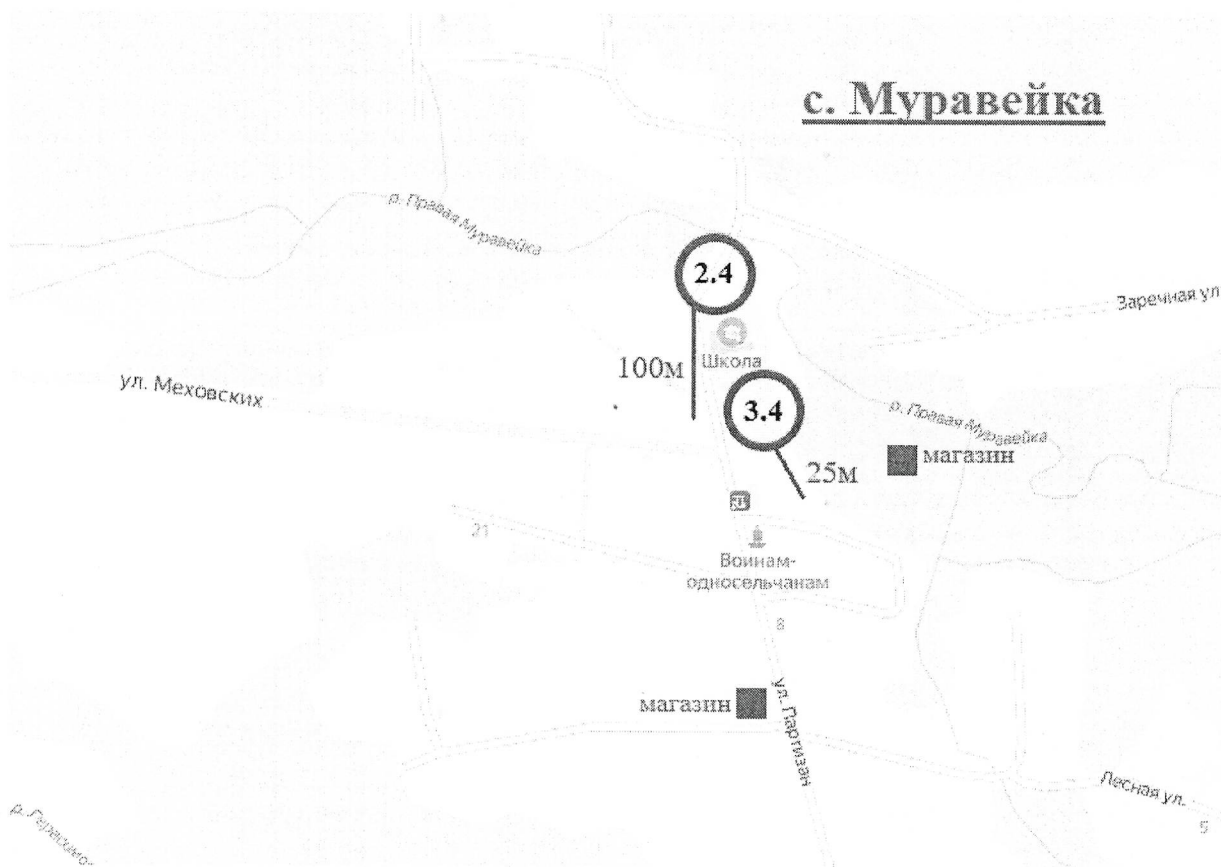

3.4 Фельдшерско-акушерский пункт (с. Муравейка, ул. Партизан,18а);

Схема границ прилегающих территорий с.Гродеково

Описание схемы:

- 3.2 Фельдшерско-акушерский пункт (с. Гродеково, ул. 70 лет Октября,6/1);
4.3.Спортивная площадка «ЗОЖник» (с. Гродеково, ул.Озёрная)