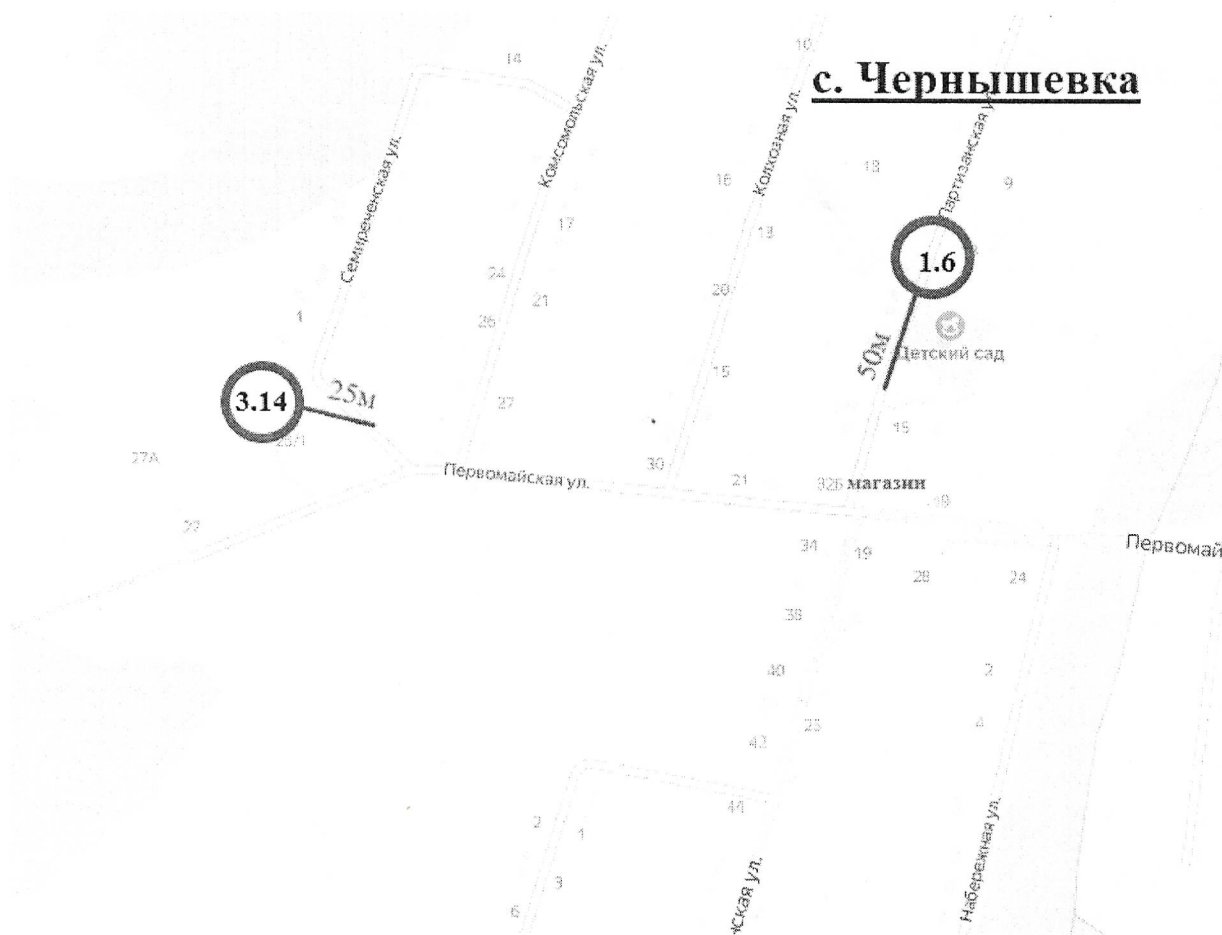

Схема границ прилегающих территорий
с.Рисовое

Описание схемы:

3.13 Фельдшерско-акушерский пункт (с. Рисовое, ул. Школьная, стр.13А)

Схема границ прилегающих территорий с.Чернышевка

Описание схемы:

- 1.6 Муниципальное бюджетное дошкольное образовательное учреждение «Детский сад с.Чернышевка Анучинского муниципального округа Приморского края» (с. Чернышевка ул. Партизанская,23);
3.14 Амбулатория (с. Чернышевка, ул. Первомайская,25/1).